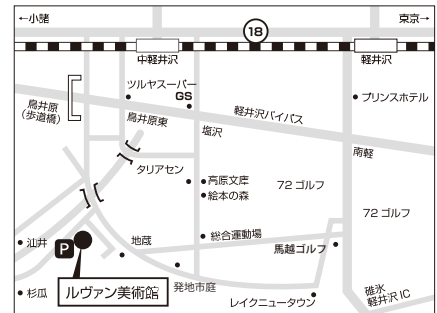

入場料： 一般：3,000円 中学生以下：1,500円 未就学児：無料
 ④⑦のみ 一般：4,000円 中学生以下：2,000円 未就学児：無料
 ②④⑦はビュッフェあり 先着30名 要予約 17:00より
 ②はビュッフェ1,800円 ④⑦はビュッフェ込み入場料 大人6,000円、子供3,000円
 ＊時間： ①⑤⑥は開場：17時 開演：17時半
 ②④⑦は開場：18時 開演：18時半
 ③は開場：16時半 開演：17時
 ＊コンサート開催日のみ、美術館は16:00に閉館致します。

8月 4日(日)
8月10日(土)
8月18日(日)

入場料 大人：800円 大学・高校生：600円 中学・小学生：400円
(団体割引、身障者割引あり)

8月23日(金)
8月31日(土)
9月 7日(土)
9月21日(土)

● JR北陸新幹線「軽井沢駅」下車
または、乗継ぎ しのの鉄道「中
軽井沢駅」下車で3km
※両駅より路線バス運行
「杉爪」下車 徒歩2分

● 上信越自動車道「碓氷・軽井沢
IC」より12km 軽井沢バイパス
18号「鳥井原」交差点(歩道橋)
より杉爪方面へ1.5km

● 駐車場 40台収容

☆ カフェテラス Cafe Le Vent、ミュージアムショップ Le Vent は常時ご利用いただけます。

春のアートフェスティバル	子供達の作品展示 入館無料	10:00~17:00	4月28日(日)~5月6日(月) (水曜日休館)
ローズフェスティバル	庭のバラが見頃 カフェ100円引き	10:00~17:00	6月15日(土)~7月7日(日) (水曜日休館)
秋のアートフェスティバル	スケッチ大会開催 入館無料	10:00~17:00	10月6日(日)
八知の会	西村八知先生を偲ぶ会	10:00~17:00	7月 6日(土)
ギャラリートーク	西山修司氏 (建築史家) 「西村記念館と旧チャップマン邸について」	14:00~15:30	8月17日(土)