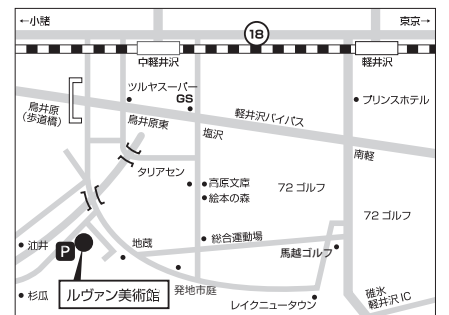

秋のアートフェスティバル

スケッチ大会開催 入館料無料 10月9日（日）10:00～17:00

開催予定が変更になる場合がございます ご了承ください

美術館入館料 大人：800円 大学・高校生：600円 中学・小学生：400円  
（団体割引、身障者と介助者割引あり）

- JR北陸新幹線「軽井沢駅」下車  
または、乗継ぎ しなの鉄道  
「中軽井沢駅」下車で3km  
※両駅より路線バス運行  
「杉瓜」下車 徒歩2分

- 上信越自動車道「碓氷・軽井沢IC」より12km 軽井沢バイパス  
18号「鳥井原」交差点（歩道橋）より杉瓜方面へ1.5km

- 駐車場 40台収容

☆ カフェテラス Cafe Le Vent、ミュージアムショップ Le Vent は常時ご利用いただけます

☆「アトリエ ルヴァン」

各種ワークショップ（陶芸・フラワーアレンジメント・木工他）・講演会等を開催  
貸しスペースとしてもご利用いただけます 詳細はお問合せください